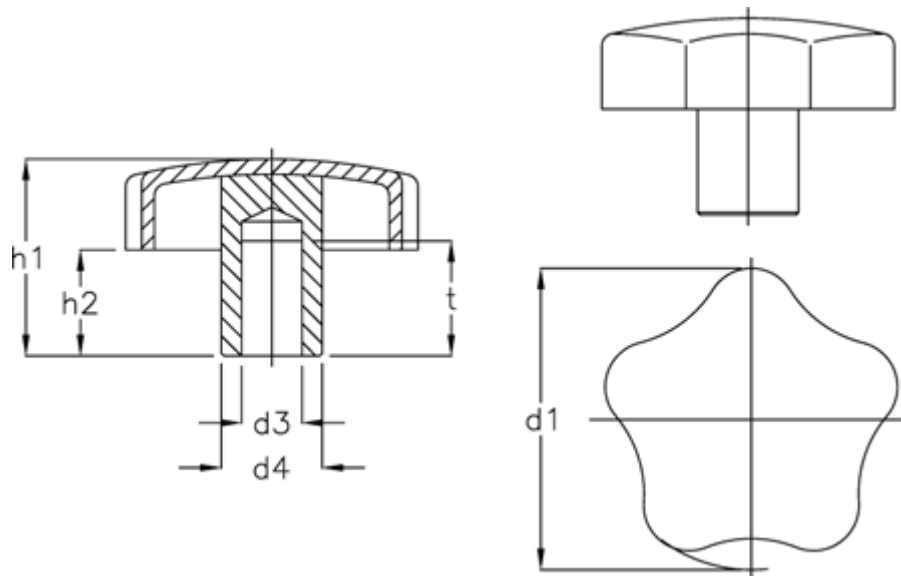

Article number: 20889237

Description: E+G Hand knob GN5334-60-B 12-C

Measures

d1 = 60
d2 = B 12
d4 = 20
H1 = 39
H2 = 21.0
t min = 22